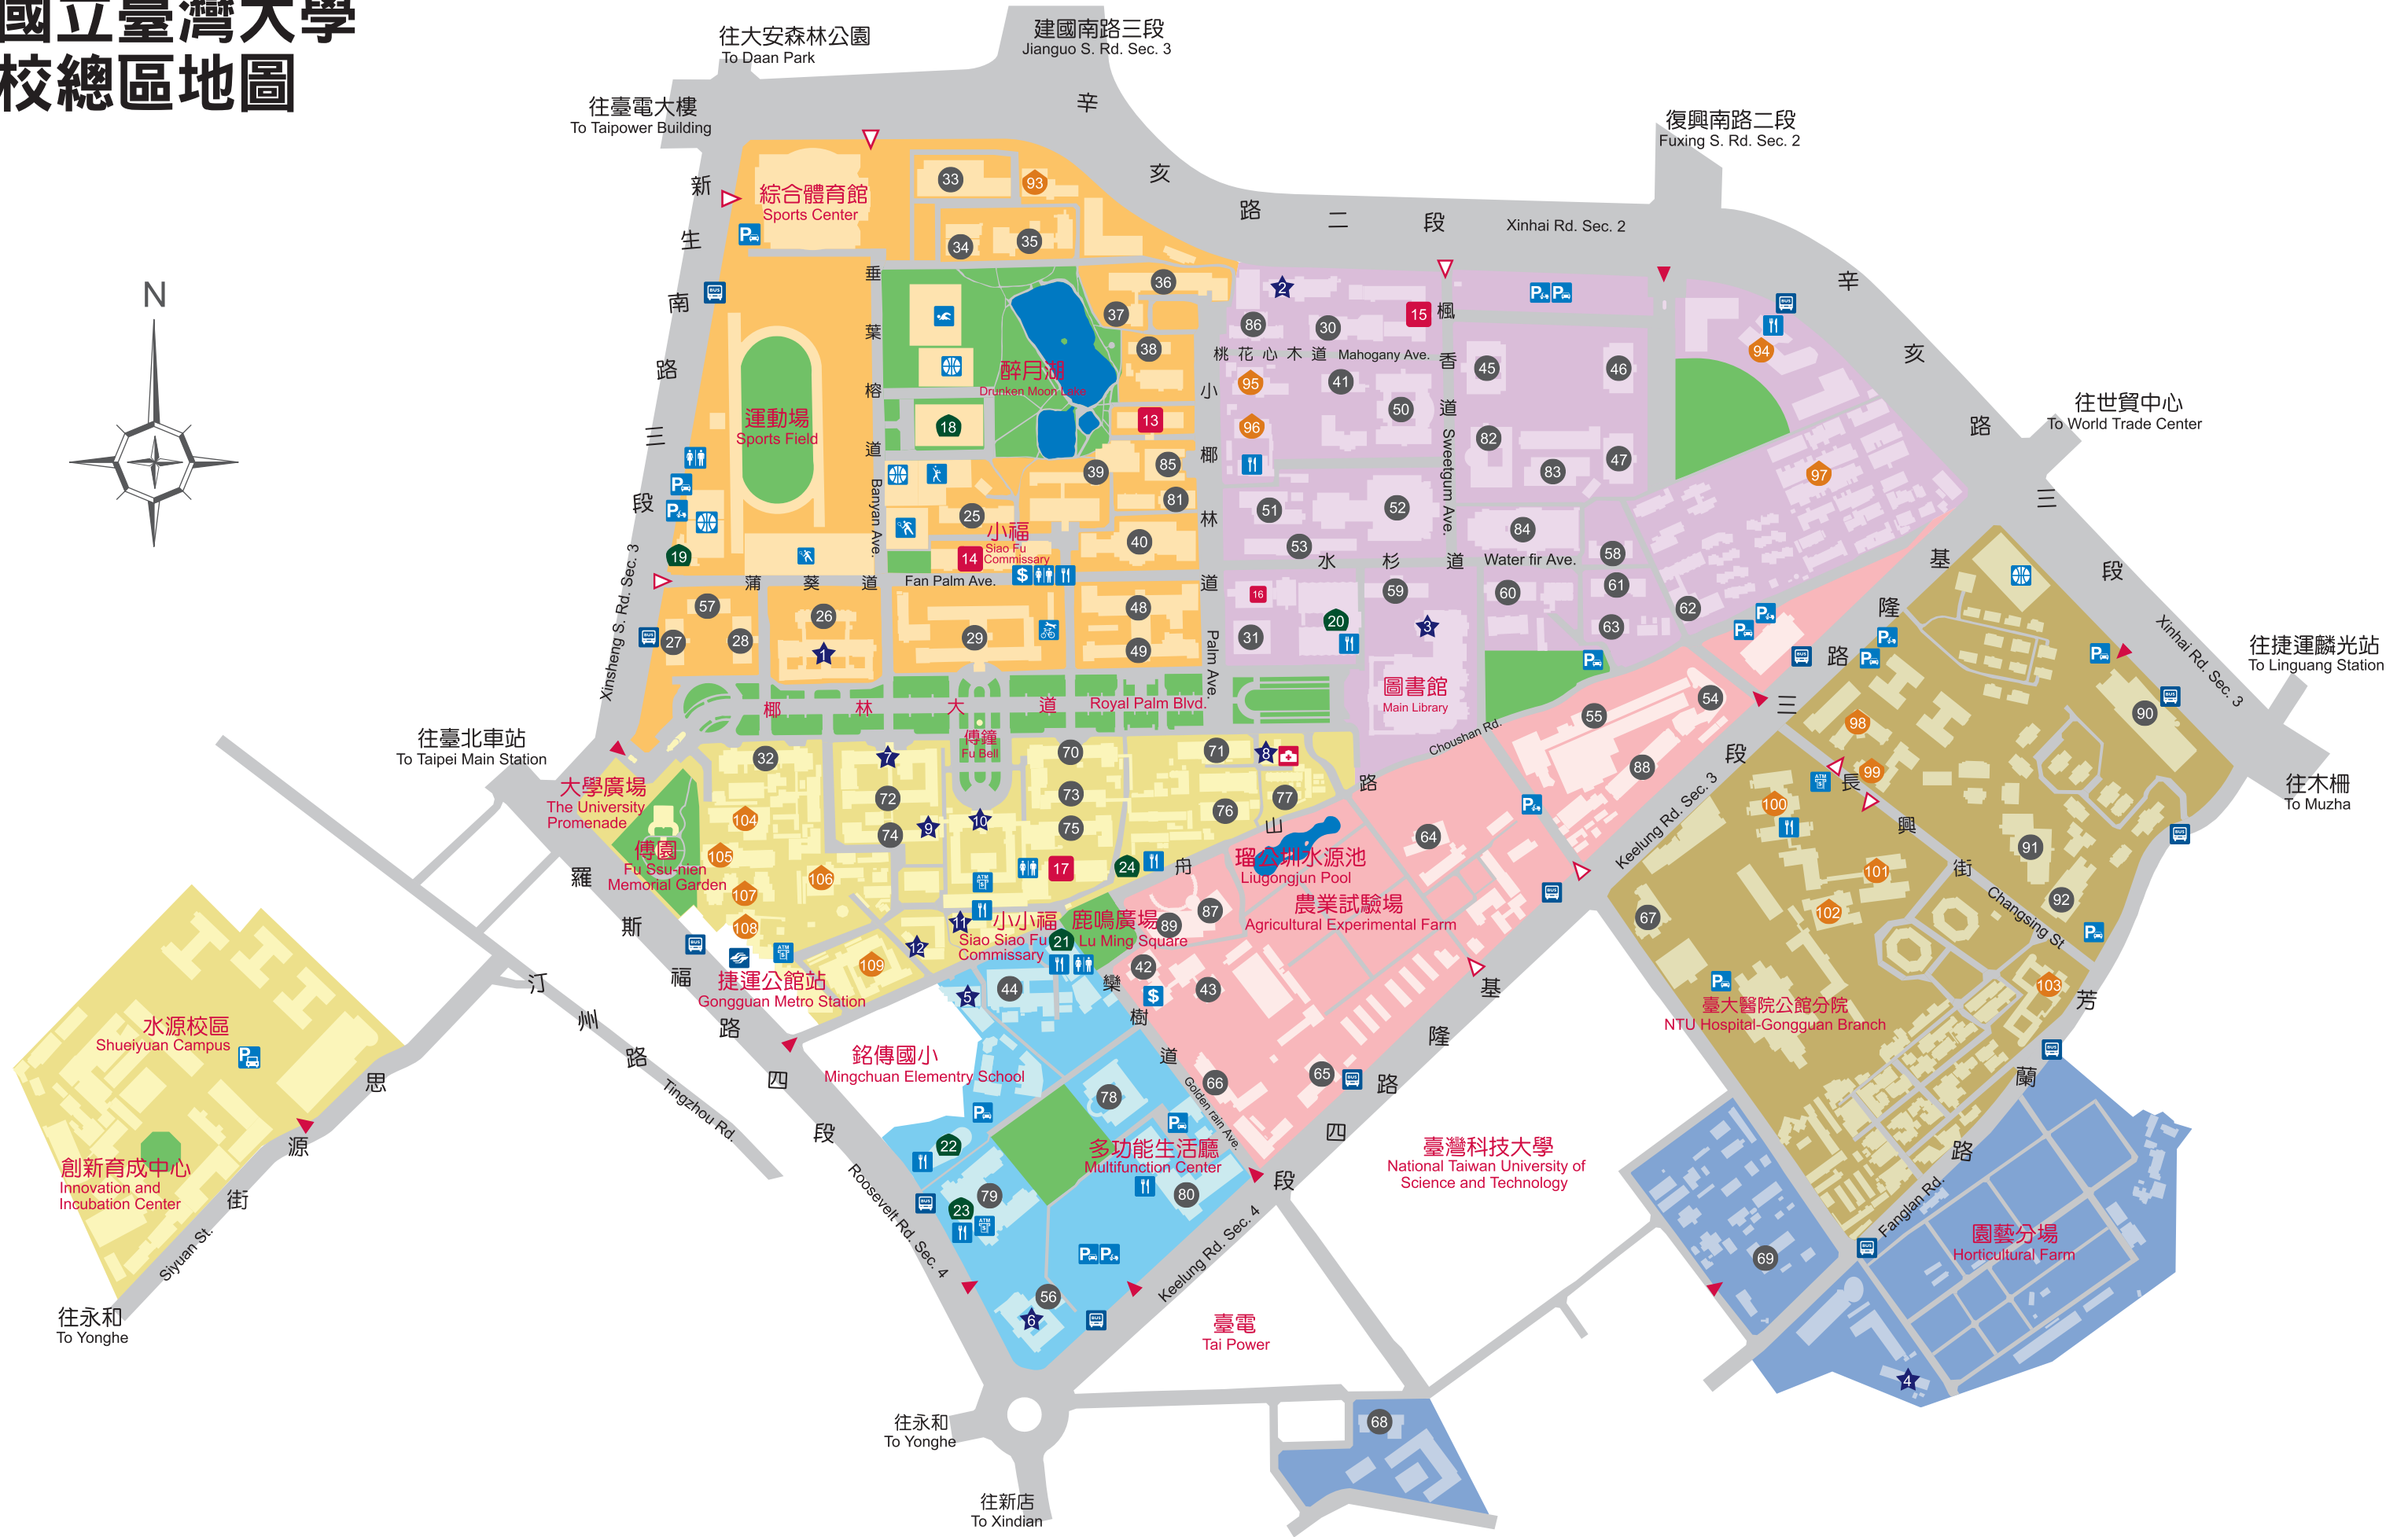

國立臺灣大學 校總區地圖

行政單位
Administrative Units

- 1 校史館
Gallery of University History
- 舊總圖書館
Old Main Library
- 2 計算機及資訊網路中心
Computer and Information Networking Center
- 3 出版中心
University Press
- 4 資源回收中心
Recycling Center
- 5 駐衛警察隊
Campus Security
- 展書樓
Jan Shu Hall
- 6 推廣教務組
Professional Development Section
- 7 二號館
Bldg. No. 2
- 8 衛生保健及醫療中心
Health Center
- 9 第二行政大樓
2nd Administration Bldg.
- 10 行政大樓
Administration Bldg.
- 11 進修教務組
Academic Affairs Section
- 12 學生心理輔導中心
Center for Psychological Services
- 教學大樓**
Instructional Buildings
- 13 新生大樓
Sin Sheng Bldg.
- 14 普通科目教室
General Courses Bldg.
- 15 語言中心
The Language Training and Testing Center
- 16 綜合教室
General Purpose Bldg.
- 17 共同科目教室
Common Courses Bldg.
- 生活、育樂**
Life and Recreation
- 18 體育館
Gymnasium
- 19 新月台
New Moon Pavilion
- 20 第一學生活動中心
1st Student Activity Center
- 21 鹿鳴堂
Lu Ming Hall
- 鹿鳴雅舍
Lu Ming Guest House
- 臺大劇場
NTU Theater

- 22 尊賢館
Tsun Hsien Hall
- 23 第二學生活動中心
2nd Student Activity Center
- 24 農產品展售中心
Agricultural Products Sales Center
- 文學院**
College of Liberal Arts
- 25 台灣文學研究所
Graduate Institute of Taiwan Literature
- 26 樂學館
Lesyue Bldg.
- 27 人類學系
Dept. of Anthropology
- 28 哲學系
Dept. of Philosophy
- 29 文學院
College of Liberal Arts
- 30 視聽教育館
Audio-Visual Educational Center
- 31 圖書資訊學系
Dept. of Library and Information Science
- 32 一號館 (戲劇學系)
Bldg. No. 1 (Dept. of Drama and Theatre)
- 理學院**
College of Science
- 33 物理學系
Dept. of Physics
- 凝態科學研究中心
Center for Condensed Matter Sciences
- 34 全球變遷中心
Global Change Research Center
- 35 海洋研究所
Graduate Institute of Oceanography
- 36 思亮館
Shih-Liang Hall
- 37 思亮館國際會議廳
Shih-Liang Conference Center
- 38 數學系
Dept. of Mathematics
- 39 化學系
Dept. of Chemistry
- 40 原子與分子科學研究所
Institute of Atomic and Molecular Sciences, Academia Sinica
- 41 心理學系
Dept. of Psychology
- 42 地理環境資源學系
Dept. of Geography
- 43 大氣科學系
Dept. of Atmospheric Sciences
- 44 地質科學系
Dept. of Geosciences
- 社會科學院**
College of Social Science
- 45 社會與社工館
Dept. of Sociology/Dept. of Social Work